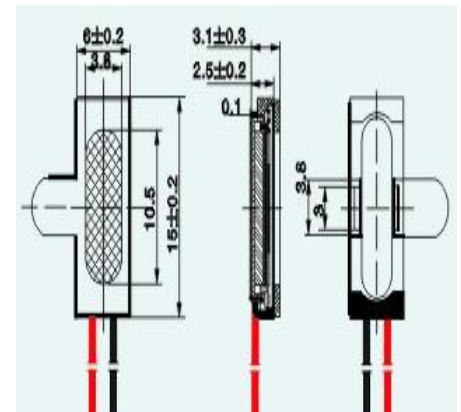

XXY1506-002

XXY1206-002

Input Power(W)	5mW MAX:10mW
Impedance	32±15%Ω
SPL at 1KHz	109±3dB (100mV)

XXY1506-003

Input Power(W)	5mW MAX:10mW
Impedance	32±15%Ω
SPL at 1KHz	110±3dB (179mV)

XXY1506-004

Input Power(W)	10mW MAX:30mW
Impedance	32±15%Ω
SPL at 1KHz	115±3dB (179mV)