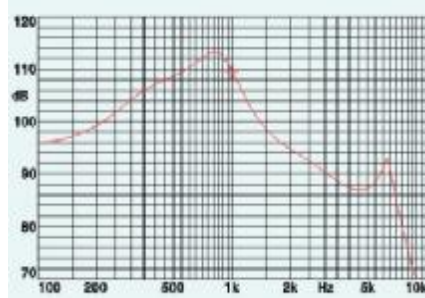

Input Power(W)	5mW MAX:10mW
Impedance	32±15%Ω
SPL at 1KHz	110±3dB (100mV)

XXY10-003

Input Power(W)	30mW MAX:100mW
Impedance	32 ± 15%Ω
SPL at 1KHz	112 ± 3dB (179mV)

XXY08-001

Input Power(W)	5mW MAX:10mW
Impedance	32 ± 15%Ω
SPL at 1KHz	110 ± 3dB (179mV)