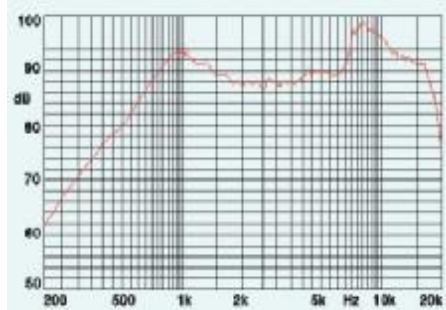

XXY17-001

Input Power(W)	0.5W MAX:1W
Impedance	8±15%Ω
SPL	88±3dB

喇叭系列/Dynamic Speaker

产品目录

PRODUCT RECOMMENDATION

← HW2030-001

XXY18-001

Input Power(W)	0.8W MAX:1W
Impedance	8±15%Ω
SPL	91±3dB