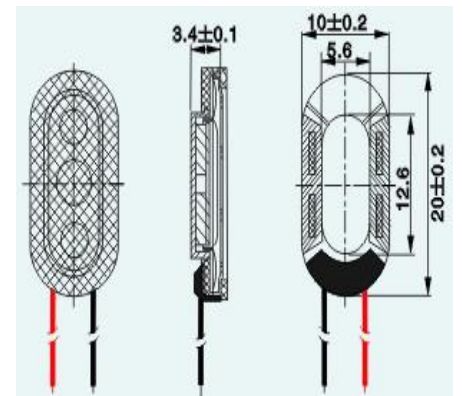

产品目录

PRODUCT RECOMMENDATION

喇叭系列/Dynamic Speaker

XXY1209-001

Input Power(W)	0.5W MAX:0.8W
Impedance	8±15%Ω
SPL	88±3dB

XXY1020-001

Input Power(W)	0.7W MAX:1W
Impedance	8±15%Ω
SPL	87±3dB

XXY1524-001