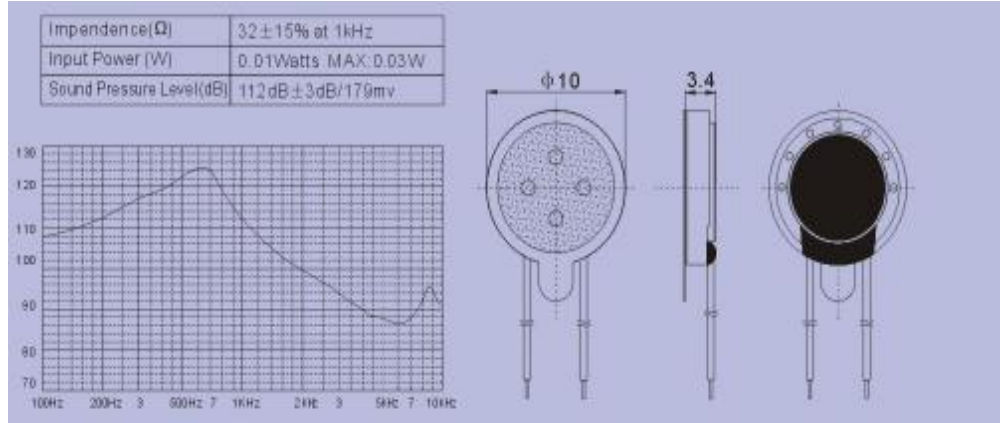

XXY1106-002