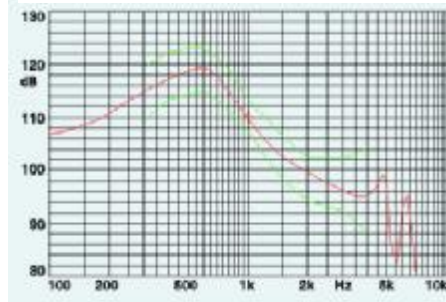

XXY1506-002

XXY1206-002

Input Power(W)	5mW MAX:10mW
Impedance	32±15%Ω
SPL at 1KHz	109±3dB (100mV)

XXY1506-003

Input Power(W)	5mW MAX:10mW
Impedance	32±15%Ω
SPL at 1KHz	110±3dB (179mV)

XXY1506-004

Input Power(W)	10mW MAX:30mW
Impedance	32±15%Ω
SPL at 1KHz	115±3dB (179mV)