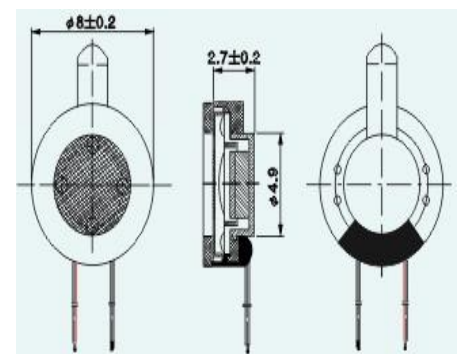

Input Power(W)	5mW MAX:10mW
Impedance	32±15%Ω
SPL at 1KHz	110±3dB (100mV)

XXY10-003

Input Power(W)	30mW MAX:100mW
Impedance	32 ± 15%Ω
SPL at 1KHz	112 ± 3dB (179mV)

XXY08-001

Input Power(W)	5mW MAX:10mW
Impedance	32 ± 15%Ω
SPL at 1KHz	110 ± 3dB (179mV)