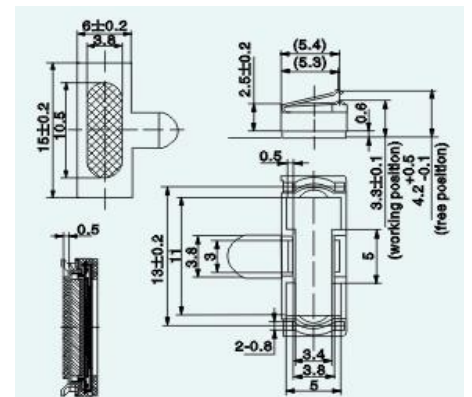

XXY1506-002

XXY1206-002

Input Power(W)	5mW MAX:10mW
Impedance	32±15%Ω
SPL at 1KHz	109±3dB (100mV)

XXY1506-003

Input Power(W)	5mW MAX:10mW
Impedance	32±15%Ω
SPL at 1KHz	110±3dB (179mV)

XXY1506-004

Input Power(W)	10mW MAX:30mW
Impedance	32±15%Ω
SPL at 1KHz	115±3dB (179mV)