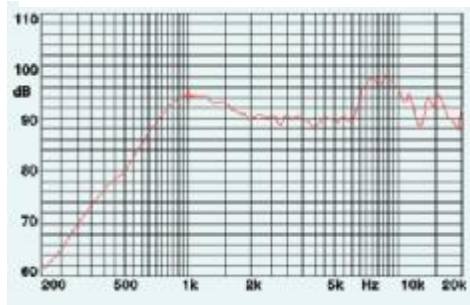

XXY1215-001

Input Power(W)	0.5W MAX:1W
Impedance	8±15%Ω
SPL	87±3dB

XXY1018-001

Input Power(W)	0.5W MAX:1W
Impedance	8±15%Ω
SPL	87±3dB

XXY2030-001

Input Power(W)	0.5W MAX:1W
Impedance	8±15%Ω
SPL	92±3dB

产品目录

PRODUCT RECOMMENDATION