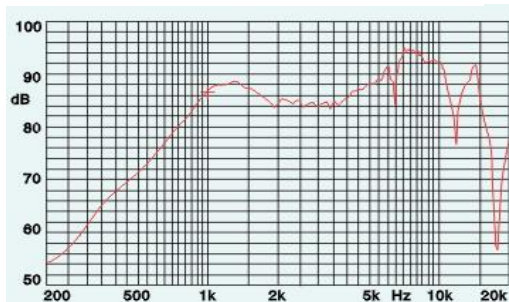

Input Power(W)	0.5W MAX:1W
Impedance	8±15%Ω
SPL	87±3dB