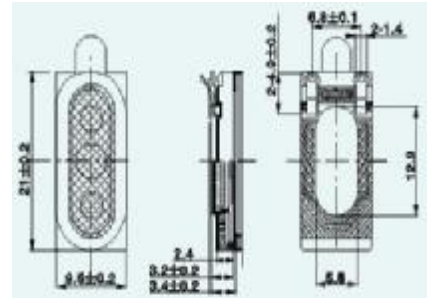

喇叭系列/Dynamic Speaker

XXY1018-002

Input Power(W)	0.5W MAX:1W
Impedance	8±15%Ω
SPL	87±3dB

XXY1317-001

Input Power(W)	0.5W MAX:0.8W
Impedance	8±15%Ω
SPL	90±3dB

XXY2109-001

Input Power(W)	0.7W MAX:1.2W
Impedance	8±15%Ω
SPL	87±3dB