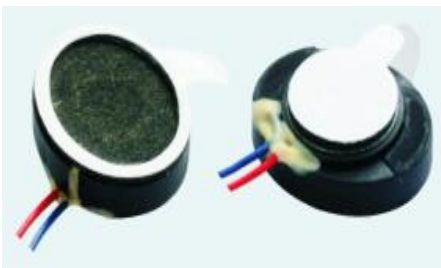

Input Power(W)	0.5W MAX:0.8mW
Impedance	8±15%Ω
SPL	92±3dB

XXY1524-002

Input Power(W)	5mW MAX:10mW
Impedance	32±15%Ω
SPL at 1KHz	110±3dB (100mV)

喇叭系列/Dynamic Speaker

产品目录

PRODUCT RECOMMENDATION

XXY1318-001

Input Power(W)	0.5W MAX:1W
Impedance	8±15%Ω
SPL	88±3dB