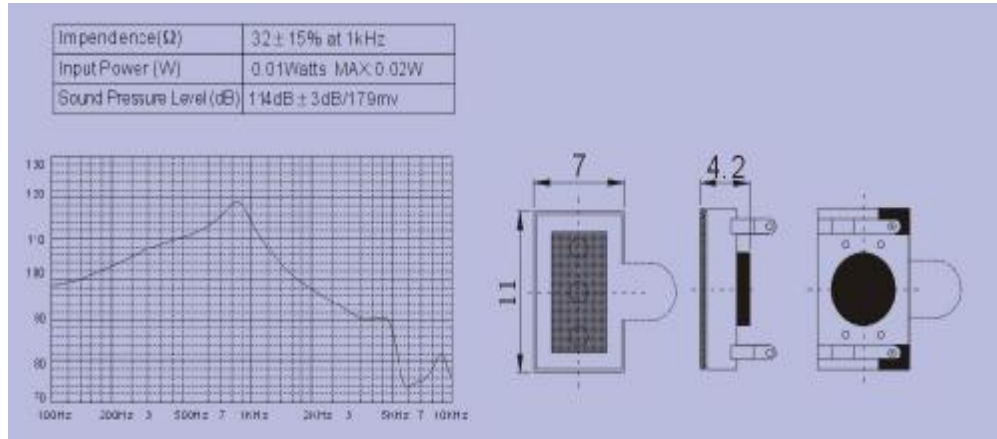

XXY1206-001