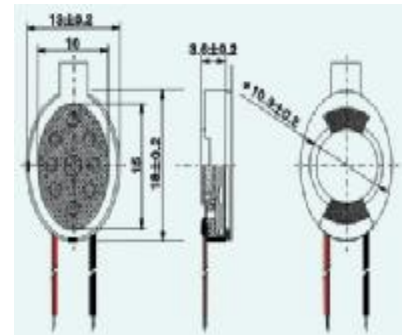

Input Power(W)	0.5W MAX:0.8mW
Impedance	8±15%Ω
SPL	92±3dB

XXY1524-002

Input Power(W)	5mW MAX:10mW
Impedance	32±15%Ω
SPL at 1KHz	110±3dB (100mV)

喇叭系列/Dynamic Speaker

产品目录

PRODUCT RECOMMENDATION

XXY1318-001

Input Power(W)	0.5W MAX:1W
Impedance	8±15%Ω
SPL	88±3dB