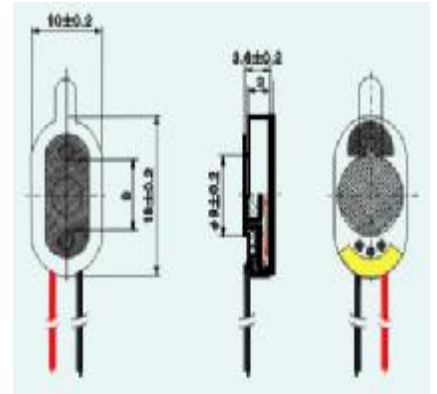

XXY1215-001

Input Power(W)	0.5W MAX:1W
Impedance	8±15%Ω
SPL	87±3dB

XXY1018-001

Input Power(W)	0.5W MAX:1W
Impedance	8±15%Ω
SPL	87±3dB

XXY2030-001

Input Power(W)	0.5W MAX:1W
Impedance	8±15%Ω
SPL	92±3dB

产品目录

PRODUCT RECOMMENDATION