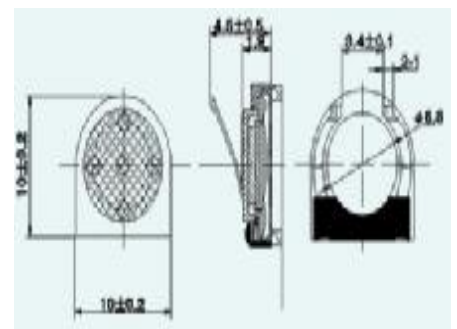

Input Power(W)	5mW MAX:10mW
Impedance	32±15%Ω
SPL at 1KHz	110±3dB (100mV)

XXY10-003

Input Power(W)	30mW MAX:100mW
Impedance	32 ± 15%Ω
SPL at 1KHz	112 ± 3dB (179mV)

XXY08-001

Input Power(W)	5mW MAX:10mW
Impedance	32 ± 15%Ω
SPL at 1KHz	110 ± 3dB (179mV)