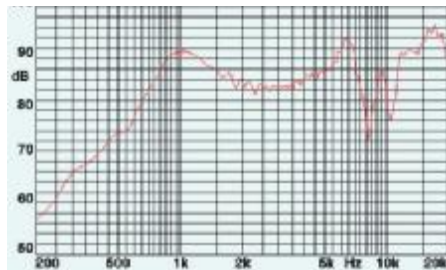

Input Power(W)	0.3W MAX:0.5W
Impedance	8±15%Ω
SPL	86±3dB

XXY15-001