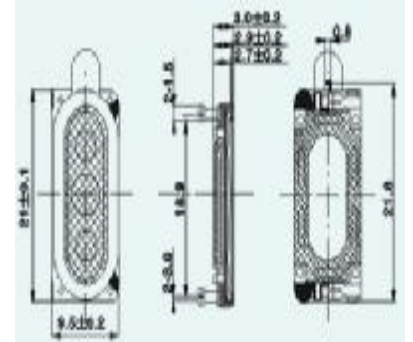

Input Power(W)	0.5W MAX:0.8W
Impedance	8±15%Ω
SPL	88±3dB

XXY1020-001