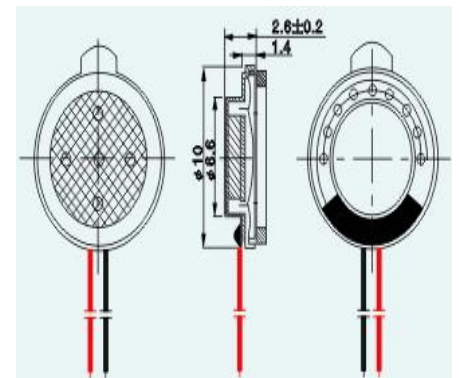

Input Power(W)	5mW MAX:10mW
Impedance	32±15%Ω
SPL at 1KHz	110±3dB (100mV)

XXY10-003

Input Power(W)	30mW MAX:100mW
Impedance	32 ± 15%Ω
SPL at 1KHz	112 ± 3dB (179mV)

XXY08-001

Input Power(W)	5mW MAX:10mW
Impedance	32 ± 15%Ω
SPL at 1KHz	110 ± 3dB (179mV)