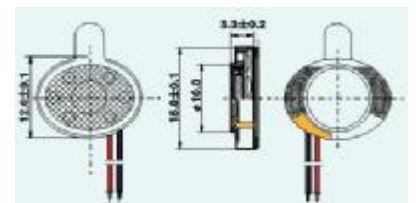

Input Power(W)	0.5W MAX:1W
Impedance	8±15%Ω
SPL	87±3dB