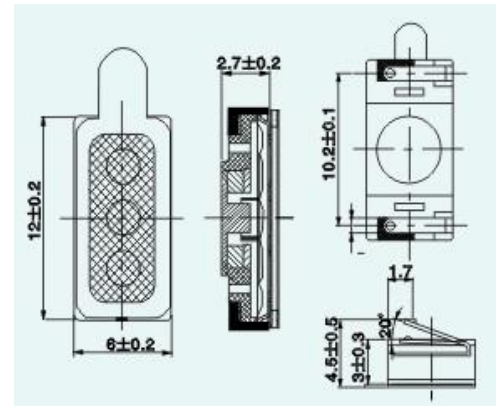

XXY1506-002

XXY1206-002

Input Power(W)	5mW MAX:10mW
Impedance	32±15%Ω
SPL at 1KHz	109±3dB (100mV)

XXY1506-003

Input Power(W)	5mW MAX:10mW
Impedance	32±15%Ω
SPL at 1KHz	110±3dB (179mV)

XXY1506-004

Input Power(W)	10mW MAX:30mW
Impedance	32±15%Ω
SPL at 1KHz	115±3dB (179mV)