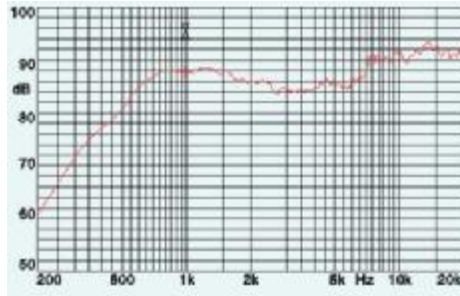

Input Power(W)	0.5W MAX:1W
Impedance	8±15%Ω
SPL	88±3dB