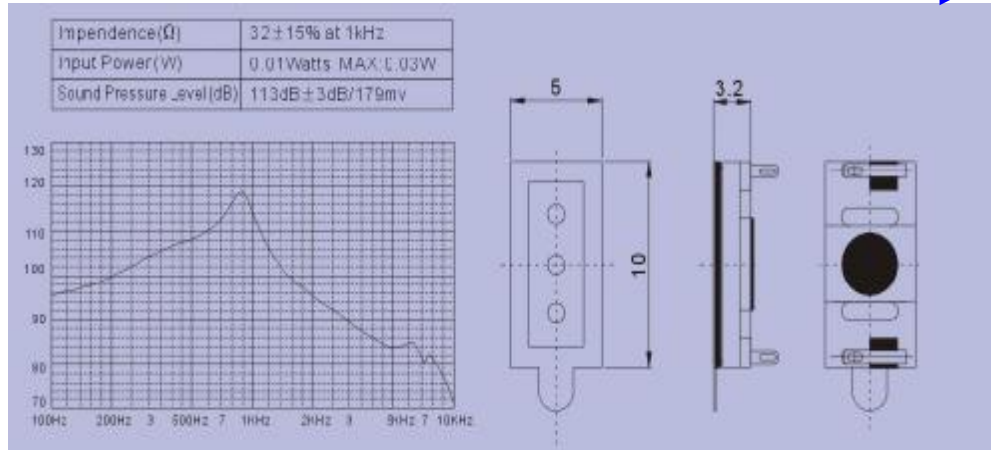

XXY1107-001