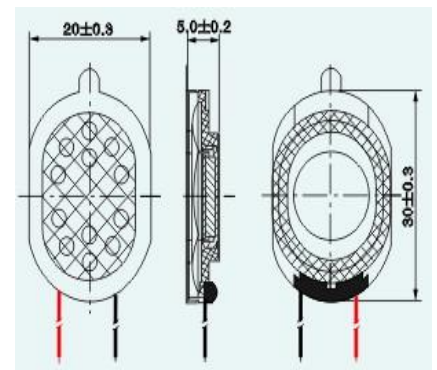

XXY1215-001

Input Power(W)	0.5W MAX:1W
Impedance	8±15%Ω
SPL	87±3dB

XXY1018-001

Input Power(W)	0.5W MAX:1W
Impedance	8±15%Ω
SPL	87±3dB

XXY2030-001

Input Power(W)	0.5W MAX:1W
Impedance	8±15%Ω
SPL	92±3dB

产品目录

PRODUCT RECOMMENDATION