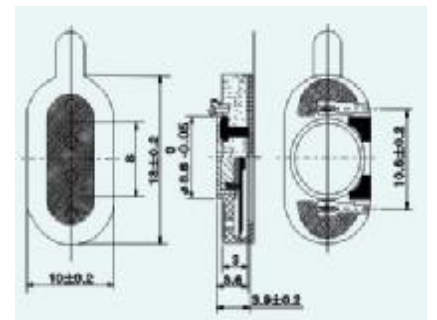

Input Power(W)	0.5W MAX:1W
Impedance	8±15%Ω
SPL	87±3dB