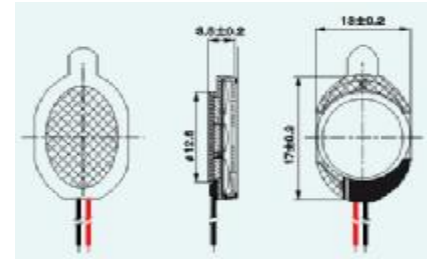

喇叭系列/Dynamic Speaker

XXY1018-002

Input Power(W)	0.5W MAX:1W
Impedance	8±15%Ω
SPL	87±3dB

XXY1317-001

Input Power(W)	0.5W MAX:0.8W
Impedance	8±15%Ω
SPL	90±3dB

XXY2109-001

Input Power(W)	0.7W MAX:1.2W
Impedance	8±15%Ω
SPL	87±3dB