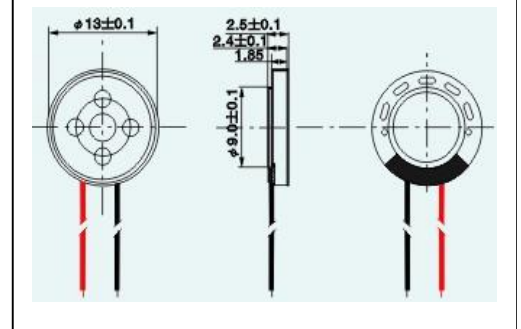

Input Power(W)	0.3W MAX:0.5W
Impedance	8±15%Ω
SPL	86±3dB

XXY15-001