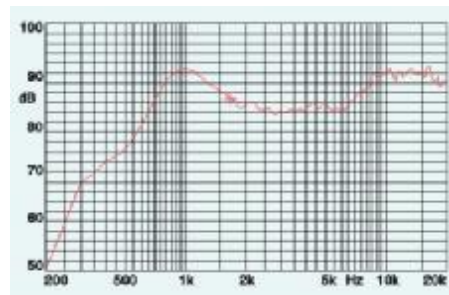

Input Power(W)	0.5W MAX:1W
Impedance	8±15%Ω
SPL	87±3dB