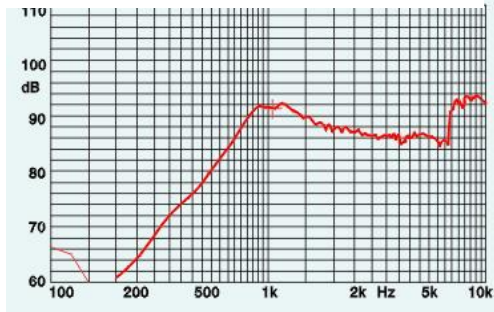

喇叭系列/Dynamic Speaker

XXY1018-002

Input Power(W)	0.5W MAX:1W
Impedance	8±15%Ω
SPL	87±3dB

XXY1317-001

Input Power(W)	0.5W MAX:0.8W
Impedance	8±15%Ω
SPL	90±3dB

XXY2109-001

Input Power(W)	0.7W MAX:1.2W
Impedance	8±15%Ω
SPL	87±3dB