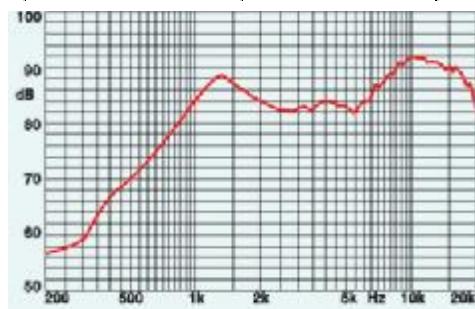

Input Power(W)	0.7W MAX:1W
Impedance	8±15%Ω
SPL	87±3dB

XXY1524-001