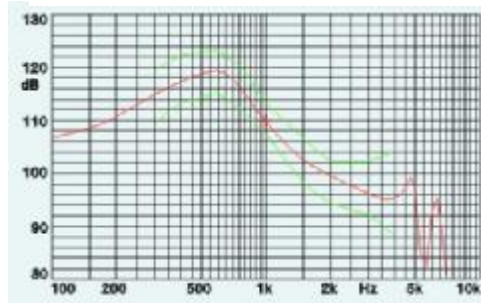

XXY1506-002

XXY1206-002

Input Power(W)	5mW MAX:10mW
Impedance	32±15%Ω
SPL at 1KHz	109±3dB (100mV)

XXY1506-003

Input Power(W)	5mW MAX:10mW
Impedance	32±15%Ω
SPL at 1KHz	110±3dB (179mV)

XXY1506-004

Input Power(W)	10mW MAX:30mW
Impedance	32±15%Ω
SPL at 1KHz	115±3dB (179mV)