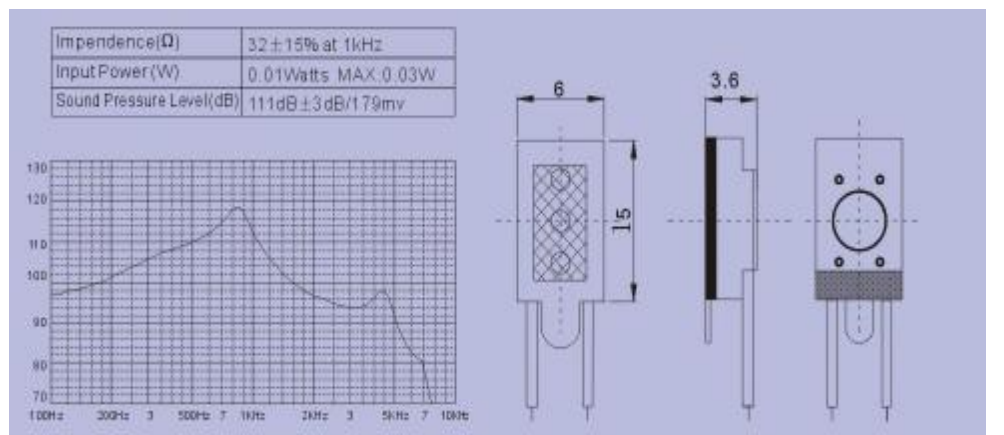

XXY1506-002

XXY1206-002

Input Power(W)	5mW MAX:10mW
Impedance	32±15%Ω
SPL at 1KHz	109±3dB (100mV)

XXY1506-003

Input Power(W)	5mW MAX:10mW
Impedance	32±15%Ω
SPL at 1KHz	110±3dB (179mV)

XXY1506-004

Input Power(W)	10mW MAX:30mW
Impedance	32±15%Ω
SPL at 1KHz	115±3dB (179mV)