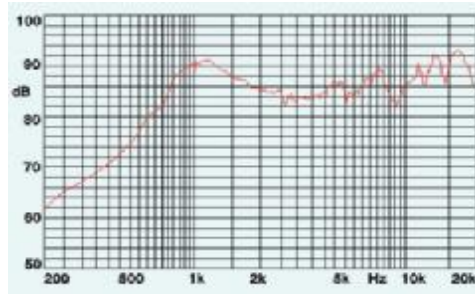

Input Power(W)	0.5W MAX:0.8W
Impedance	8±15%Ω
SPL	88±3dB

XXY1020-001