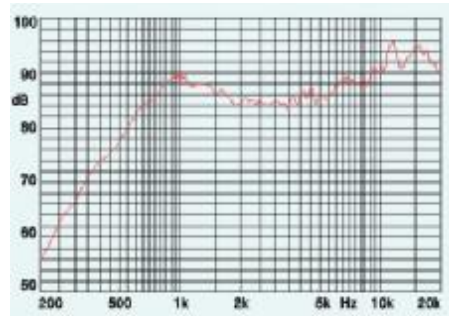

Input Power(W)	0.5W MAX:0.8mW
Impedance	8±15%Ω
SPL	92±3dB

XXY1524-002

Input Power(W)	5mW MAX:10mW
Impedance	32±15%Ω
SPL at 1KHz	110±3dB (100mV)

喇叭系列/Dynamic Speaker

产品目录

PRODUCT RECOMMENDATION

XXY1318-001

Input Power(W)	0.5W MAX:1W
Impedance	8±15%Ω
SPL	88±3dB