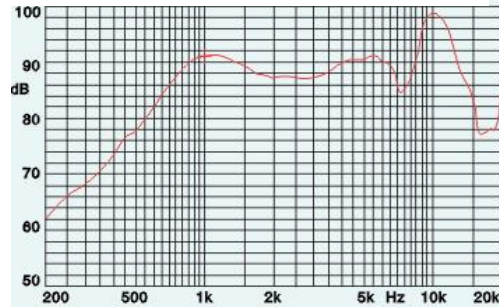

Input Power(W)	5mW MAX:10mW
Impedance	32±15%Ω
SPL at 1KHz	110±3dB (100mV)