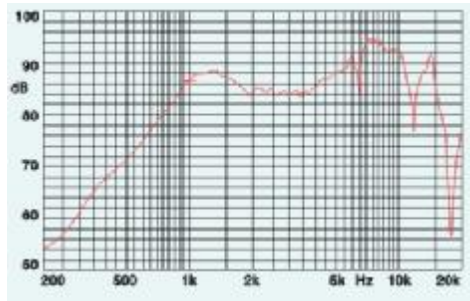

XXY1215-001

Input Power(W)	0.5W MAX:1W
Impedance	8±15%Ω
SPL	87±3dB

XXY1018-001

Input Power(W)	0.5W MAX:1W
Impedance	8±15%Ω
SPL	87±3dB

XXY2030-001

Input Power(W)	0.5W MAX:1W
Impedance	8±15%Ω
SPL	92±3dB

产品目录

PRODUCT RECOMMENDATION