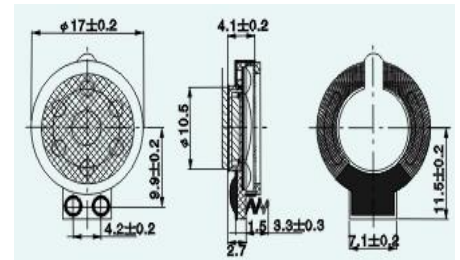

Input Power(W)	0.5W MAX:1W
Impedance	8±15%Ω
SPL	88±3dB