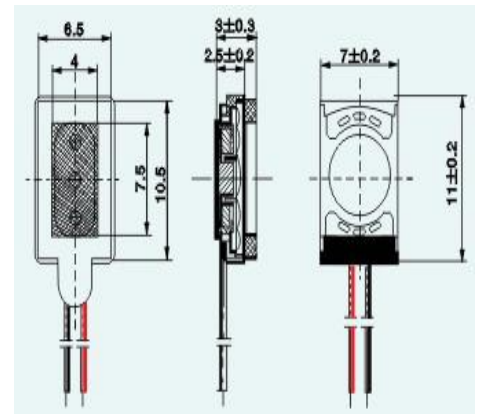

Input Power(W)	10mW MAX:30mW
Impedance	32±15%Ω
SPL at 1KHz	107±3dB (179mV)

XXY10-002