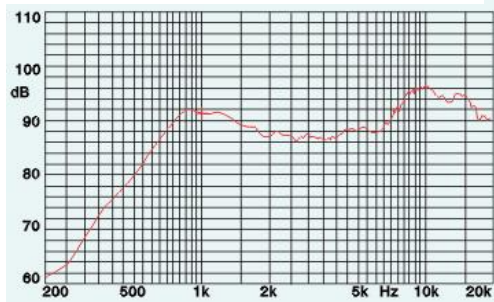

Input Power(W)	0.5W MAX:1W
Impedance	8±15%Ω
SPL	88±3dB