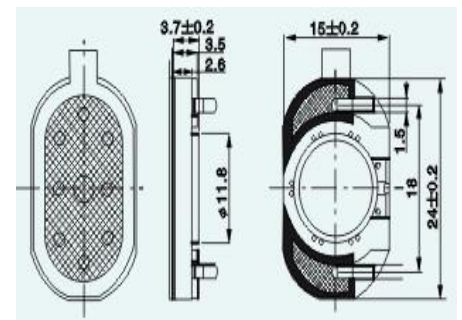

Input Power(W)	0.5W MAX:0.8mW
Impedance	8±15%Ω
SPL	92±3dB