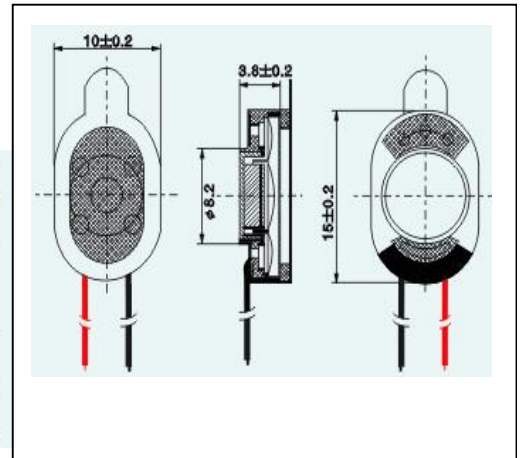

Input Power(W)	0.5W MAX:1W
Impedance	8±15%Ω
SPL	88±3dB