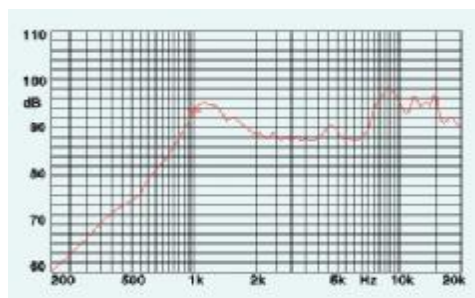

Input Power(W)	0.5W MAX:0.8mW
Impedance	8±15%Ω
SPL	92±3dB