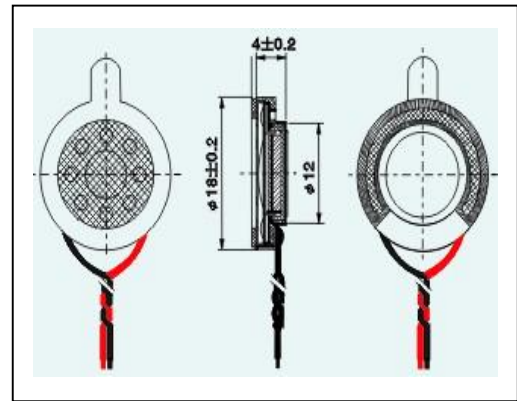

XXY17-001

Input Power(W)	0.5W MAX:1W
Impedance	8±15%Ω
SPL	88±3dB

喇叭系列/Dynamic Speaker

产品目录

PRODUCT RECOMMENDATION

← HW2030-001

XXY18-001

Input Power(W)	0.8W MAX:1W
Impedance	8±15%Ω
SPL	91±3dB