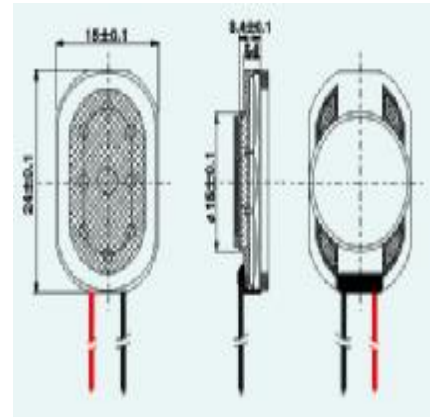

Input Power(W)	5mW MAX:10mW
Impedance	32±15%Ω
SPL at 1KHz	110±3dB (100mV)