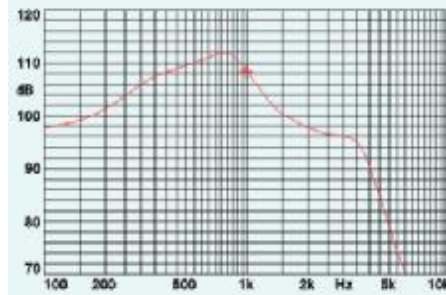

XXY1506-002

XXY1206-002

Input Power(W)	5mW MAX:10mW
Impedance	32±15%Ω
SPL at 1KHz	109±3dB (100mV)

XXY1506-003

Input Power(W)	5mW MAX:10mW
Impedance	32±15%Ω
SPL at 1KHz	110±3dB (179mV)

XXY1506-004

Input Power(W)	10mW MAX:30mW
Impedance	32±15%Ω
SPL at 1KHz	115±3dB (179mV)