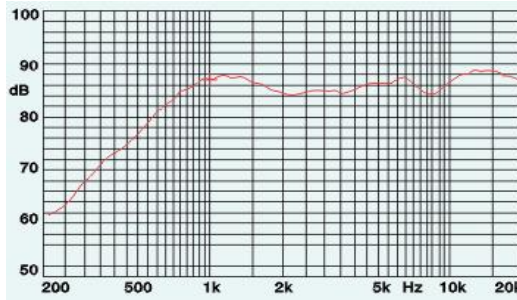

喇叭系列/Dynamic Speaker

XXY1018-002

Input Power(W)	0.5W MAX:1W
Impedance	8±15%Ω
SPL	87±3dB

XXY1317-001

Input Power(W)	0.5W MAX:0.8W
Impedance	8±15%Ω
SPL	90±3dB

XXY2109-001

Input Power(W)	0.7W MAX:1.2W
Impedance	8±15%Ω
SPL	87±3dB